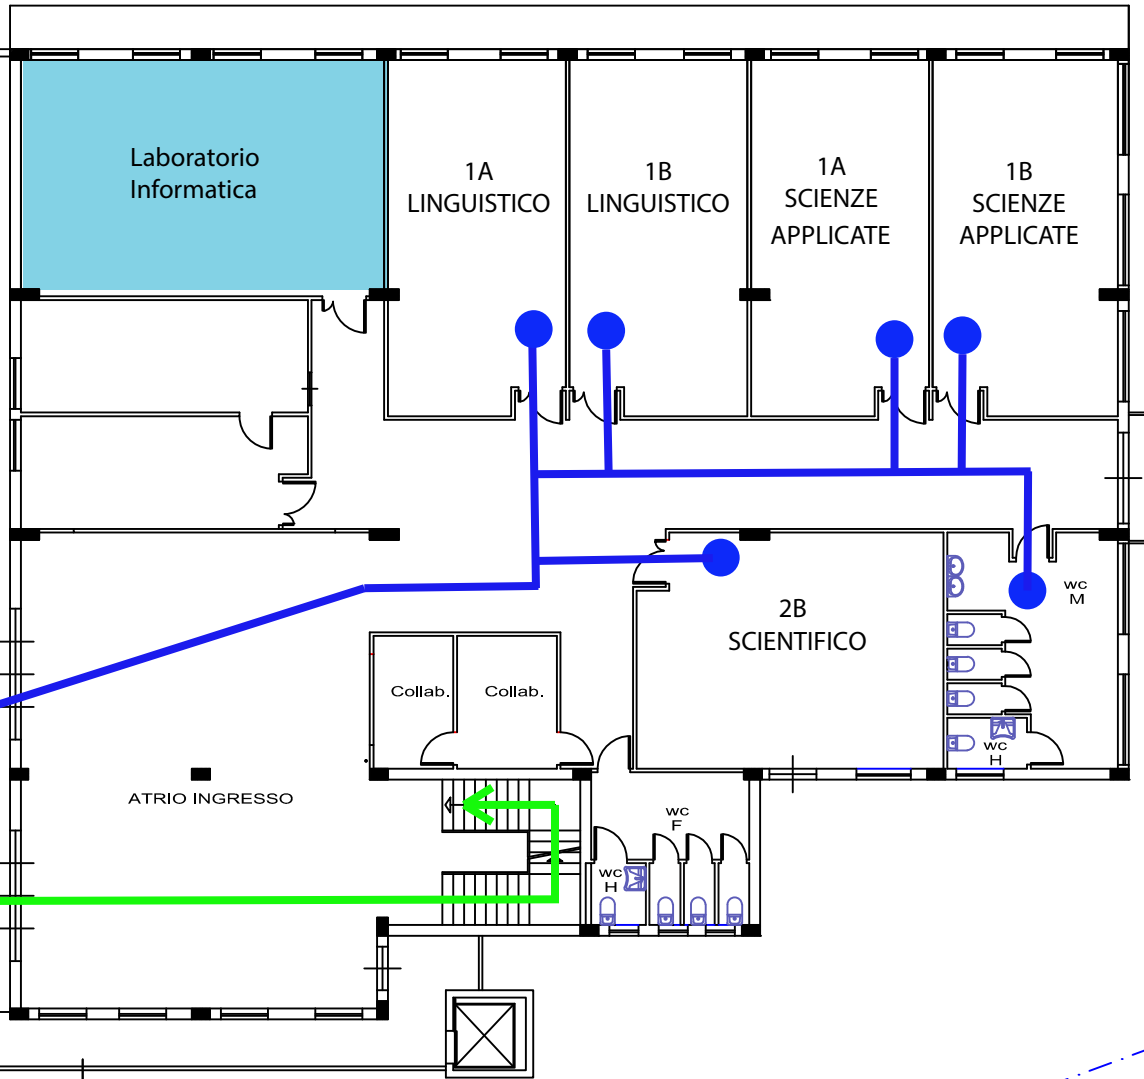

Ubicazioni classi, percorsi alunni, compartimenti e servizi igienici di pertinenza

CORPO - B -

CORPO - A -

Via Torrente Forno

CORTE INGRESSO

ATRIO INGRESSO

INGRESSO CLASSI CORPO A ATRIO
INGRESSO CLASSI CORPO B CANCELLO LATERALE

rampa accesso carrabile

A'

A

B

USCITA 2

B'

LICEO LUCIO PICCOLO

Plesso di Via Torrente Forno

Piano Terra

Planimetria aggiornata il 25/10/2020